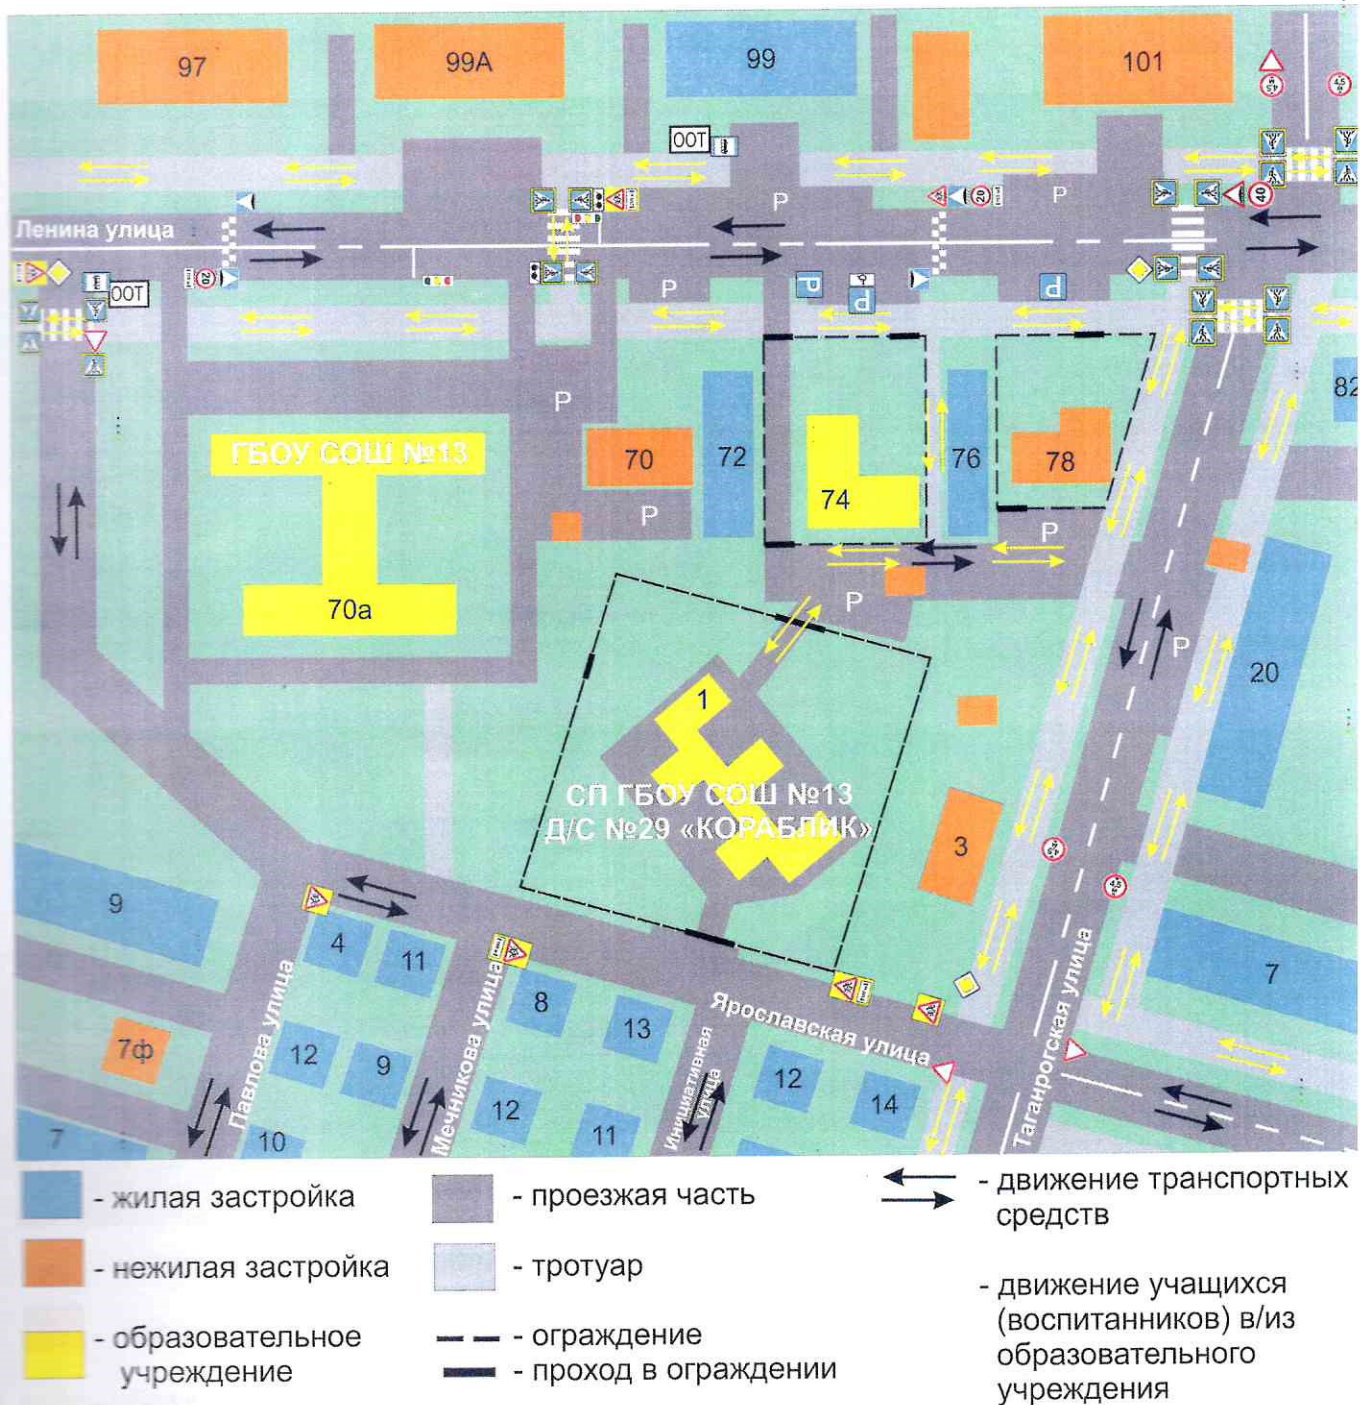

1.1 План-схема района расположения Структурного подразделения ГБОУ СОШ №13 г.о. Чапаевск - «Детский сад №29 «Кораблик», маршруты движения детей и пути движения транспортных средств